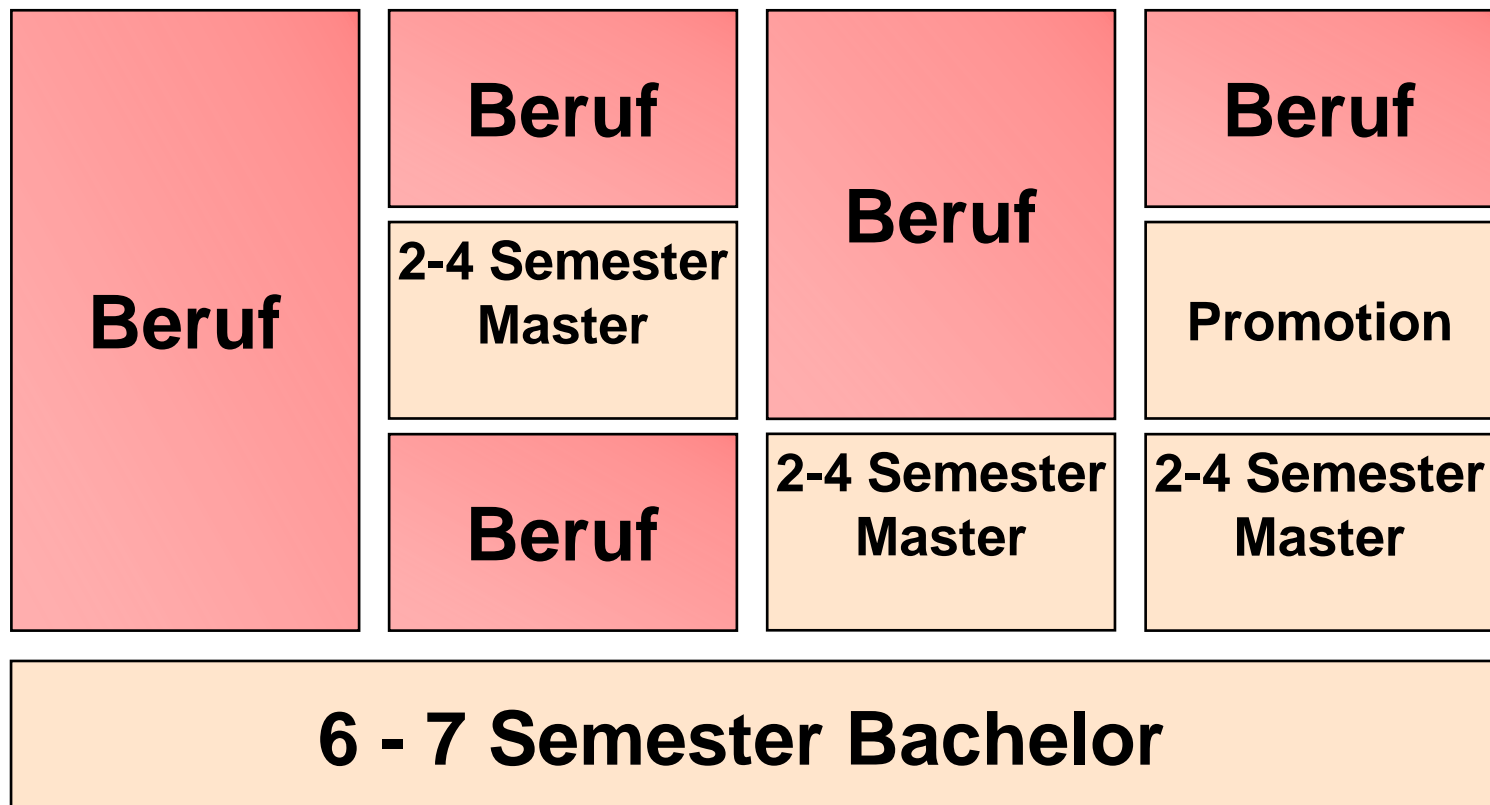

Studium im Wandel 2014

Bachelor und Master

Neue Studienabschlüsse – Bachelor und Master (6+4/7+3/8+2)

Master

1 - 2 Jahre

wissenschaftliche Vertiefung (120 / 90 CP)

Bachelor

3 – 3 ½ Jahre

praxisorientiert (180 CP / 210 CP)

Studienstruktur Bachelor und Master

Bachelor, Master und Promotion an versch. Hochschulen

Diese Websites sollte jeder kennen:

- www.arbeitsagentur.de
- www.berufenet.arbeitsagentur.de
- www.abi.de
- www.studieninfo-bw.de
- www.studienwahl.de
- www.berufe.tv
- www.hochschulkompass.de
- www.was-studiere-ich.de