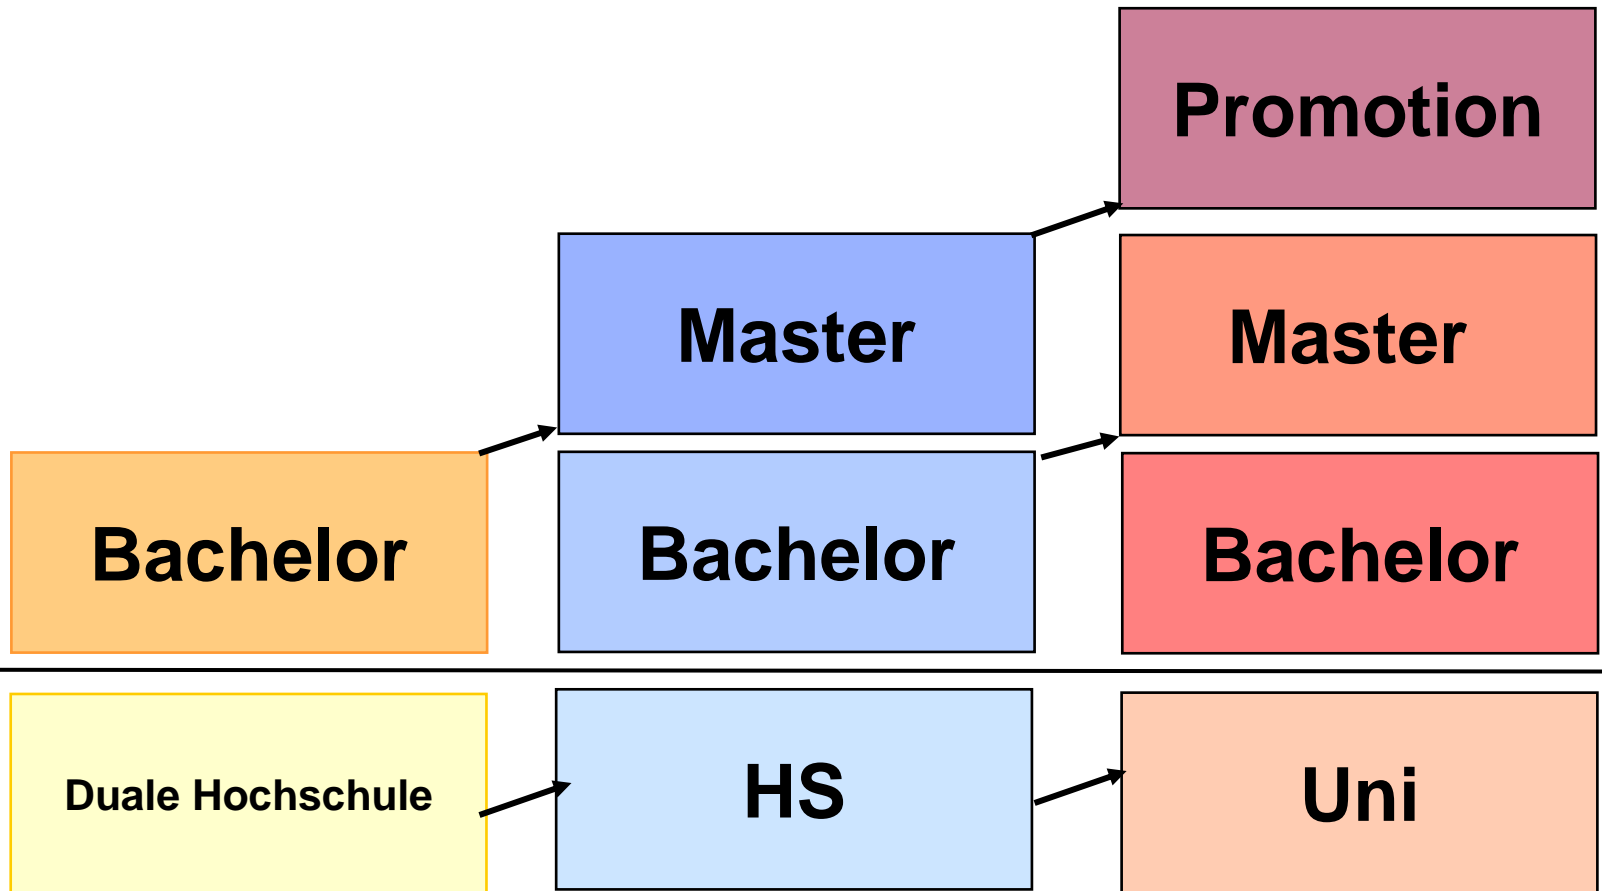

praxisorientiert (180 CP / 210 CP)

Studienstruktur Bachelor und Master

Bachelor, Master und Promotion an versch. Hochschulen

Diese Websites sollte jeder kennen:

- www.arbeitsagentur.de
- www.berufenet.arbeitsagentur.de
- www.abi.de
- www.studieninfo-bw.de
- www.studienwahl.de
- www.berufe.tv
- www.hochschulkompass.de
- www.was-studiere-ich.de